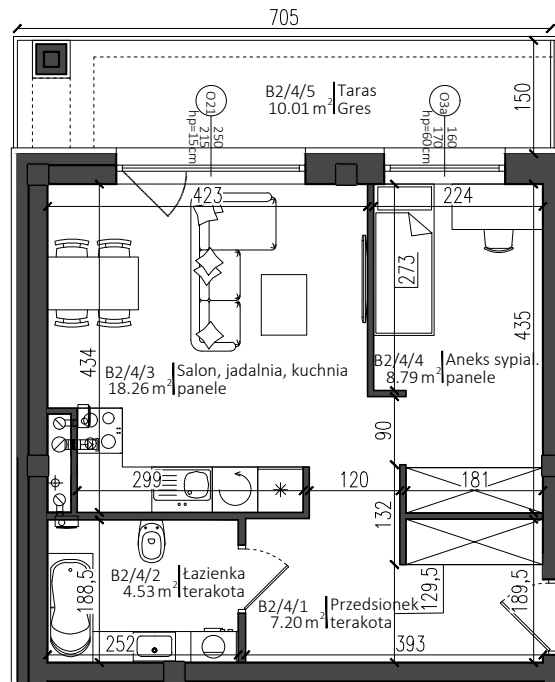

Apartamenty Warszawska 24

Nowy Dwór Mazowiecki

P.W. AS-BUD sp. z o.o.
ul. Nowołęczna 6
05-100 Nowy Dwór Mazowiecki
tel. +48 22 775 51 82
www.mieszkac.org

M B2/4 IV PIĘTRO

LICZBA POKOI 2
POW. UŻYTKOWA 38,78 m²
POW. BALKONU 10,01 m²

Rzut IV piętra

Podana powierzchnia jest orientacyjna i nie stanowi oferty handlowej.

Sytuacja

Lokalizacja mieszkania